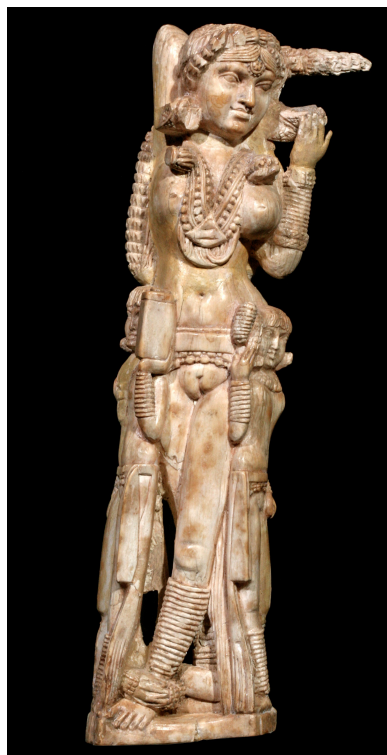

SOPRINTENDENZA ARCHEOLOGIA DELLA CAMPANIA
e
MUSEO ARCHEOLOGICO NAZIONALE DI NAPOLI
Servizio Educativo

Museo Archeologico Nazionale di Napoli
domenica 20 dicembre 2015 ore 12.00

da Pompei, statuetta indiana della dea Laksmi.